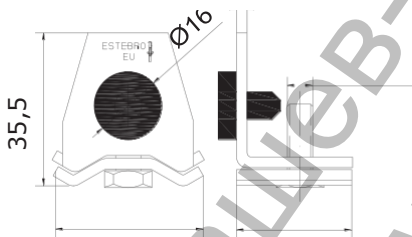

Стопер Estebro® за плъзгачи се врати с горно водене 36x35.5x26.7 мм, U-40

Designation: U-40 rail stopper, stainless steel

Family: Trolleys

Material: AISI 316L stainless steel

Description: Component used to stop the door in a top rail U-40.

Продукт: [Стопер Estebro® за плъзгачи се врати с горно водене 36x35.5x26.7 мм, U-40](#)

Категория: [Плъзгачи се врати](#)

Бранд: [Estebro®](#)

Категория бранд: [Дистанционер Estebro®](#)